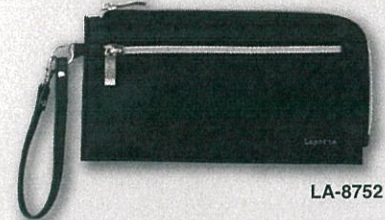

Passport Case

パスポートやチケット、紙幣、カードなどを収容できるパスポートケース

LA-8752

Card Pouch

カードや小物、小銭など細々したものを収容できるポーチ