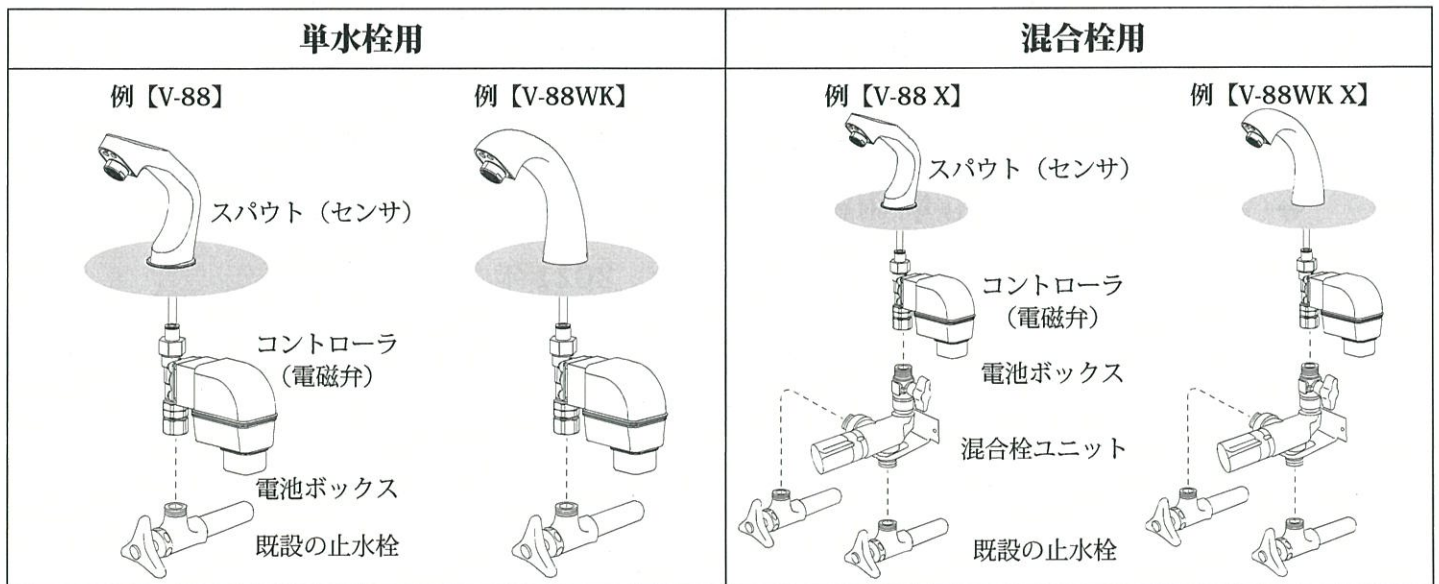

【単水栓仕様と混合栓仕様 接続イメージ】

※混合栓仕様でお使いの場合は、専用サーモスタット混合栓とのセットを推奨しております。
※仕様・色・価格などは、予告なく変更する場合があります。
※記載内容は、令和2年7月現在のものです。

お申込み・お問い合わせは・・・

●販売元

株式会社 長澤音次郎商店
〒652 神戸市兵庫区門口町1-15
-0814 TEL (078) 685-1521
FAX (078) 681-0150

●製造元

株式会社 **バイタル**
〒385-0034 長野県佐久市平賀 900
TEL: 0267-62-4537 FAX: 0267-62-4626
E-mail info@vaital.co.jp

デルマン 検索